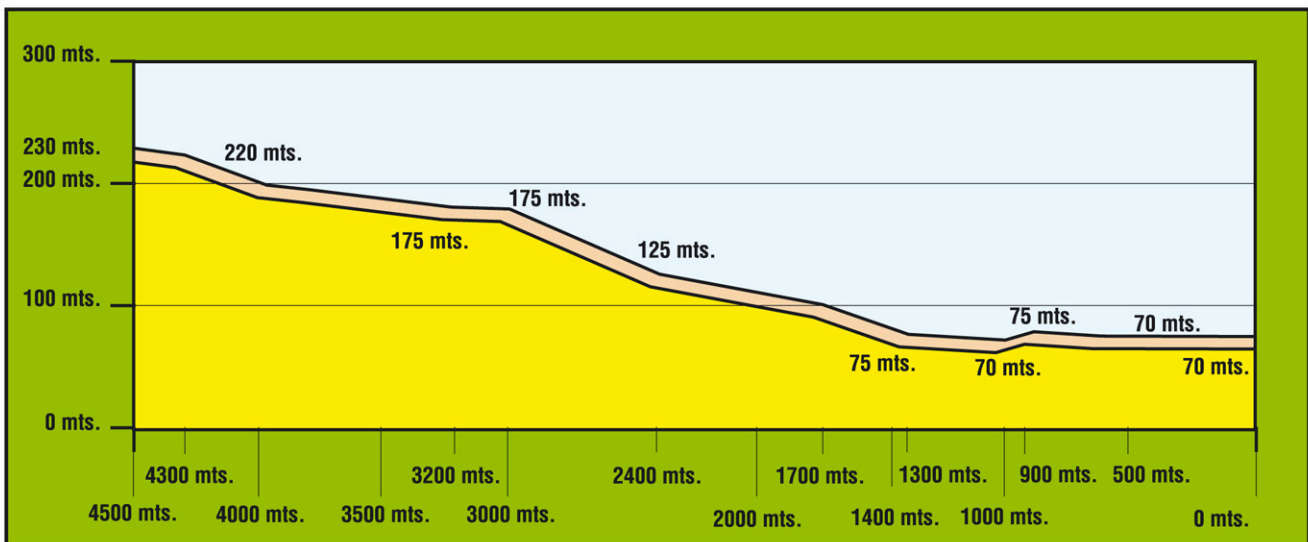

Arrivee / Llegada / Helmuga

DETALLE ÚLTIMO KILÓMETRO

1.000 mts. Ligera subida de 100 metros y 5 metros de desnivel. 500 mts. Rotonda y giro de 180 grados.

900 mts. Ligero descenso hasta 500 metros de Meta. 450 mts. Amplia recta, llana hasta Meta.

BAJADA DESDE AUTZAGANE HASTA META (Altimetría)

1 OFICINA PERMANENTE • BUREAU PERMANENT • NAFARROA ZENTROA

2 DIRECCION CORREDORES • DIRECTION COUREURS

3 PARKING COCHES DE EQUIPOS • PARKING VOITURES D'EQUIPES